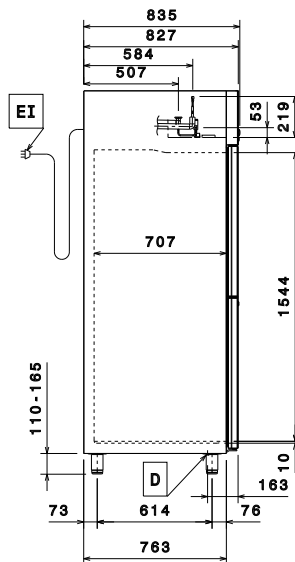

Front

Sida

EI = Elektrisk anslutning
 RI = Anslutning centralkyla
 RO = Anslutning centralkyla

Topp

- Gallerhylla GN2/1, rostfri, Rilsan-belagd. PNC 881004
- Rostfri gallerhylla GN2/1 PNC 881016
- Gallerhylla GN2/1 rostfri med 2 gejdrar PNC 881018
- Rostfria gejdrar, 2 st 670/1430L för kylskåp och frysskåp. PNC 881021
- PVC kantlinje GN 2/1 med lock och 2 gejdrar. PNC 881039
- Perforerad hylla, GN2/1. PNC 881042
- Korg, GN1/1-150 mm. PNC 881043
- Trådkorg GN2/1-150 mm. PNC 881047