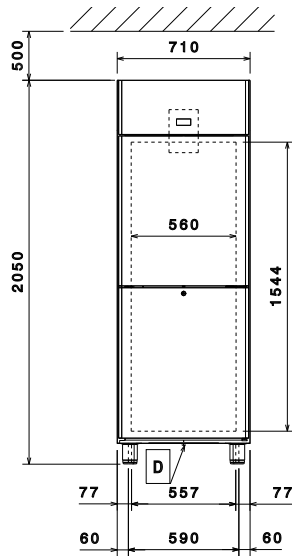

Front

Sida

EI = Elektrisk anslutning
RI = Anslutning centralkyla
RO = Anslutning centralkyla

Topp

- Gallerhylla GN2/1, rostfri, Rilsan-belagd. PNC 881004 ☐
- Rostfri gallerhylla GN2/1 PNC 881016 ☐
- Gallerhylla GN2/1 rostfri med 2 gejdrar PNC 881018 ☐
- Rostfria gejdrar, 2 st 670/1430L för kylskåp och frysskåp. PNC 881021 ☐
- PVC kantlinje GN 2/1 med lock och 2 gejdrar. PNC 881039 ☐
- Perforerad hylla, GN2/1. PNC 881042 ☐
- Korg, GN1/1-150 mm. PNC 881043 ☐
- Trådkorg GN2/1-150 mm. PNC 881047 ☐