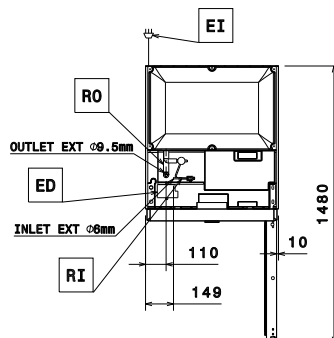

Front

Sida

EI = Elektrisk anslutning
 RI = Anslutning centralkyla
 RO = Anslutning centralkyla

Topp

- Gallerhylla GN2/1, rostfri, Rilsan-belagd. PNC 881004
- Rostfri gallerhylla GN2/1 PNC 881016
- Gallerhylla GN2/1 rostfri med 2 gejdrar PNC 881018
- Rostfria gejdrar, 2 st 670/1430L för kylskåp och frysskåp. PNC 881021
- PVC kantlinje GN 2/1 med lock och 2 gejdrar. PNC 881039
- Perforerad hylla, GN2/1. PNC 881042
- Korg, GN1/1-150 mm. PNC 881043
- Trådkorg GN2/1-150 mm. PNC 881047